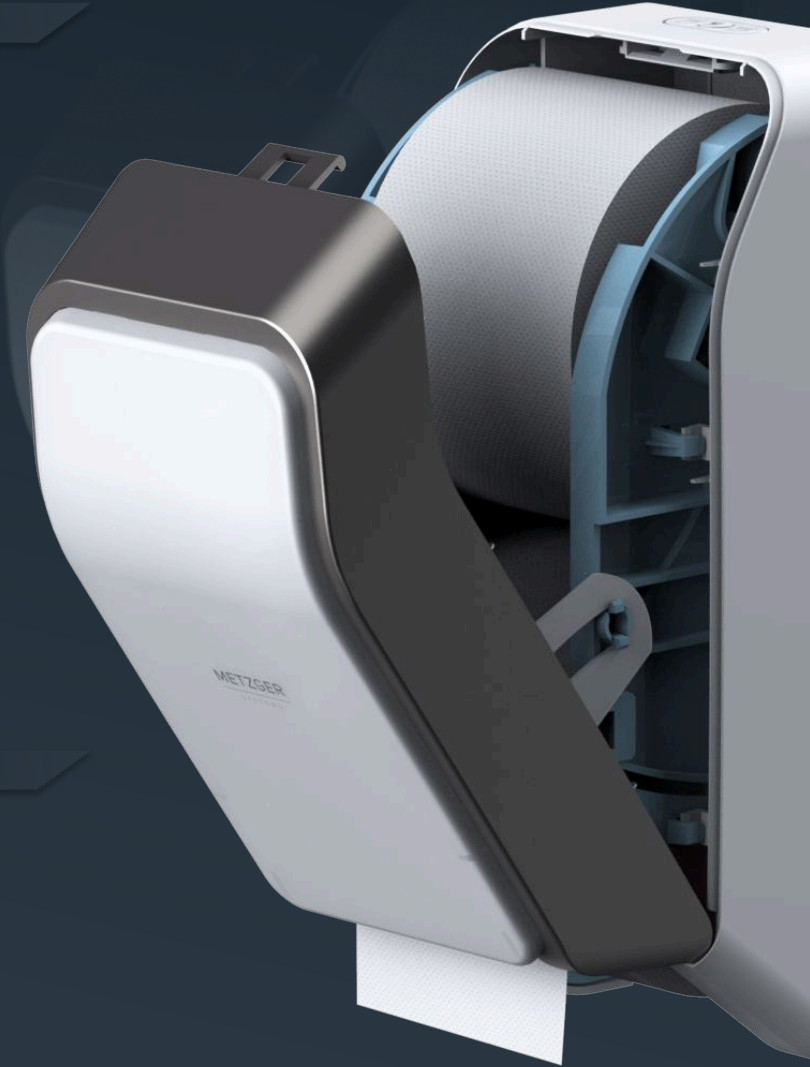

PUREWIPE

SMART MULTI-WIPE DISPENSER

Einzigartiges, innovatives Hygienesystem zur Ausgabe von trockenen oder getränkten Handtuchpapieren in variabler Länge.

Wipe

Disinfect

PARTNERSCHAFTEN

, die den Erfolg formen.