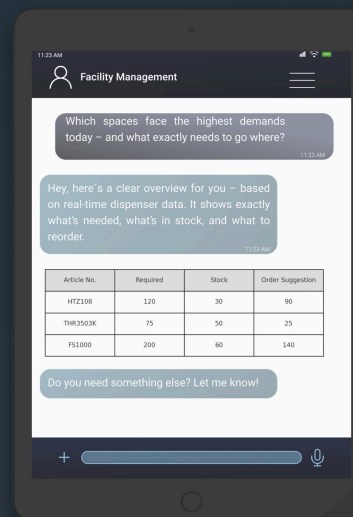

Fragen Sie Ihren KI Hygiene-Experten