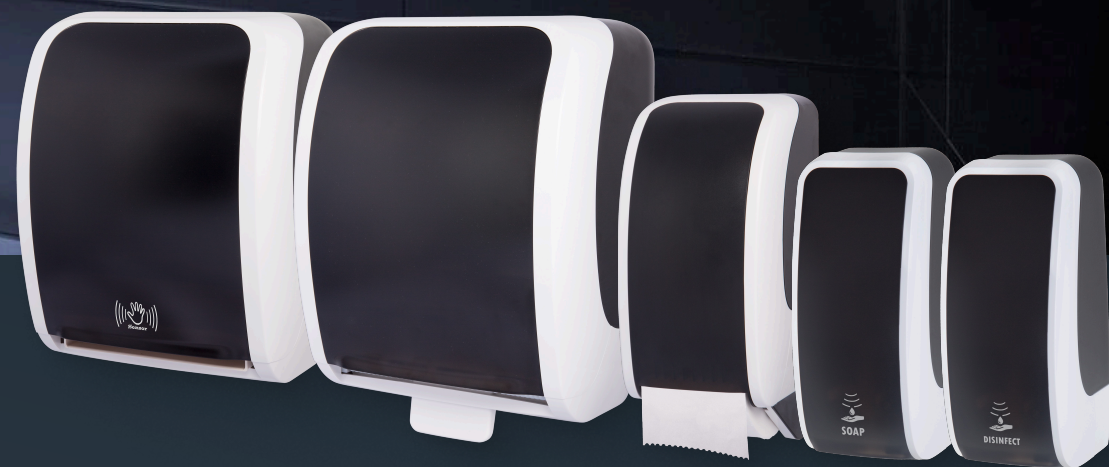

Ideale Hygienelösungen für jede Branche.